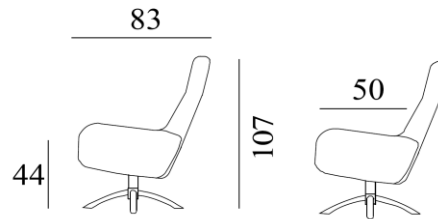

Eira Vipp

Utførelse/Funksjoner:

- Sving-, vippe- og glidefunksjon
- 5-trinns justerbar nakkestøtte
- Trinnløs låsning av sittevinkel
- Fotskammel fås med samme valg

Sokkel F5: krom / børstet / sort matt

Sokkel F7: børstet / sort matt