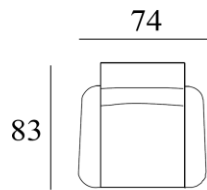

Eira Vipp

Utførelse/Funksjoner:

- Sving-, vippe- og glidefunksjon
- 5-trinns justerbar nakkestøtte
- Trinnløs låsning av sittevinkel
- Fotskammel fås med samme valg

Sokkel F5: krom / børstet / sort matt

Sokkel F7: børstet / sort matt