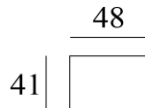

Eira Vipp

Utførelse/Funksjoner:

- Sving-, vippe- og glidefunksjon
- 5-trinns justerbar nakkestøtte
- Trinnløs låsning av sittevinkel
- Fotskammel fås med samme valg

Sokkel F5: krom / børstet / sort matt

Sokkel F7: børstet / sort matt