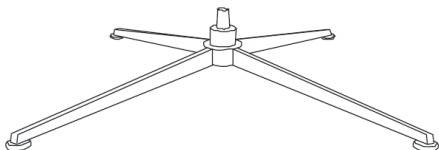

## Utførelse/Funksjoner:

- Sving-, vippe- og glidefunksjon
- Trinnløs låsning av sittevinkel
- Fotskammel fås med samme valg

Sokkel F5: krom / børstet / sort matt

Sokkel F7: børstet / sort matt

Sokkel F9: sort matt