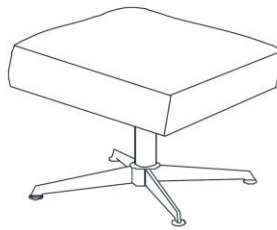

## Utførelse/Funksjoner:

- Sving-, vippe- og glidefunksjon
- Trinnløs låsning av sittevinkel
- Fotskammel fås med samme valg

Sokkel F5: krom / børstet / sort matt

Sokkel F7: børstet / sort matt

Sokkel F9: sort matt