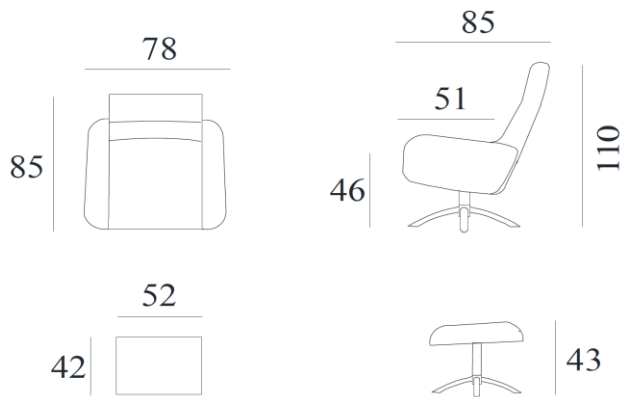

## Utførelse/Funksjoner:

- Sving-, vippe- og glidefunksjon
- Trinnløs låsning av sittevinkel
- Fotskammel fås med samme valg

Sokkel F5: krom / børstet / sort matt

Sokkel F7: børstet / sort matt

Sokkel F9: sort matt