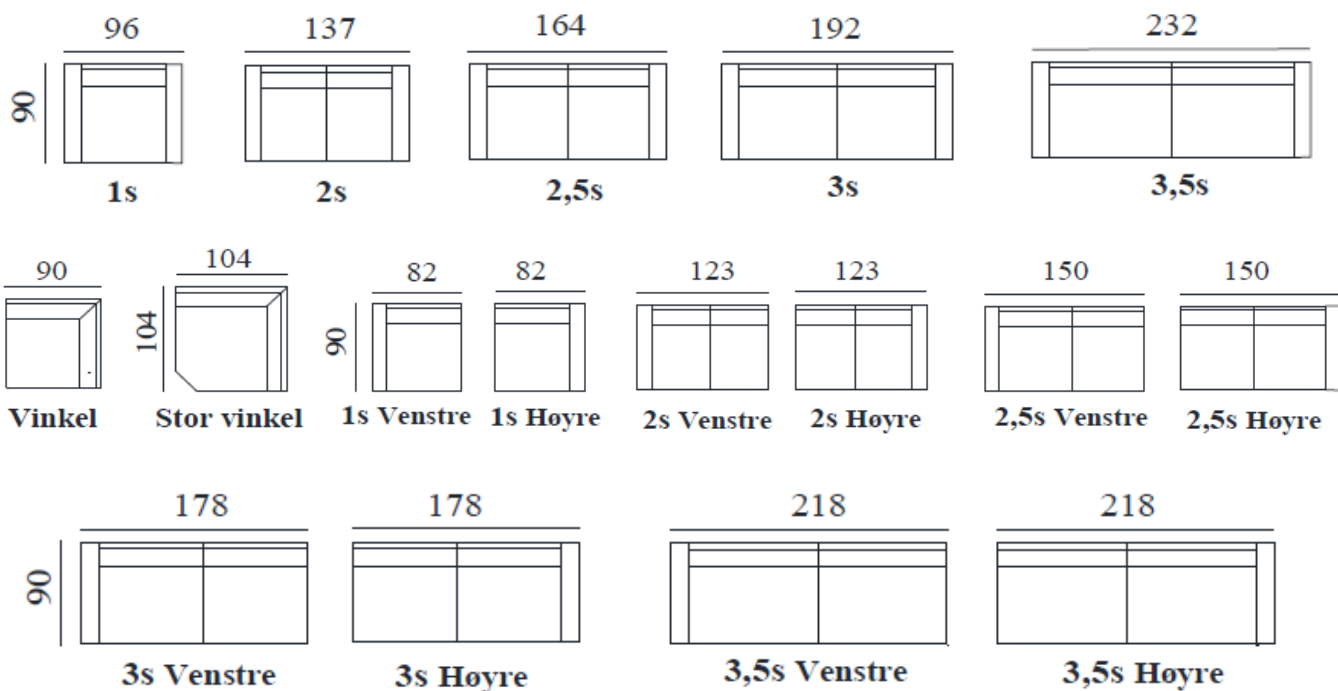

Kvitegga modulsystem

Sittehøyde: 45 cm
 Sittedybde: 58 cm
 Total høyde: 82 cm
 Total dybde: 90 cm

Ben 14: Eik i lakket / hvitoljet / lys grå /
 mocca / sort

Ben 40: Alu i sort matt

Utførelse/Funksjoner:

- Vendbare rygg- og seteputer
- Formstøpte seteputer
- Leveres med soft ryggputer og dype seter.
- 1 stk pyntepute pr. vange (ikke til 1s).