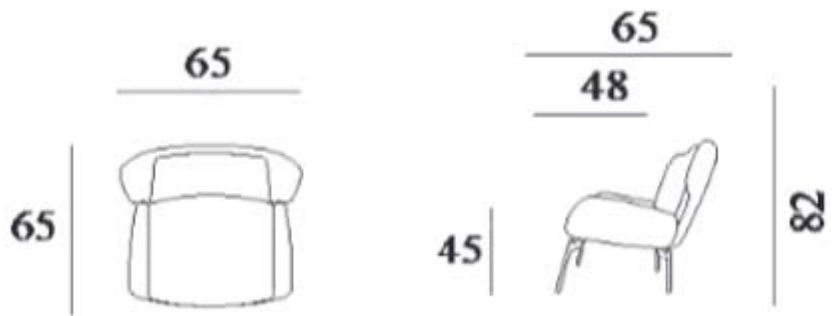

Kvitegga suppleringsstol

Ben 14: Eik i lakket / hvitoljet / lys grå /
mocca / sort

Ben 40: sort matt

Sokkel F7: børstet / sort matt
Med gummivipp