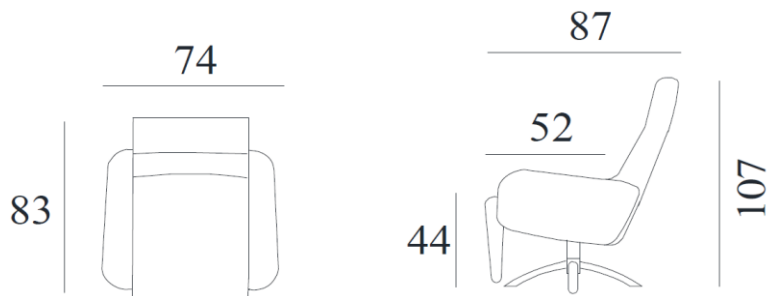

Eira med fothviler

Utførelse/Funksjoner:

- Sving- og glidefunksjon
- Integrert fothviler
- 5-trinns justerbar nakkestøtte
- Trinnløs låsning av sittevinkel
- Trinnløs låsning av fothviler
- Formstøpt kaldskum i sete- og ryggpute

Sokkel F5: krom / børstet / sort matt

Sokkel F7: børstet / sort matt