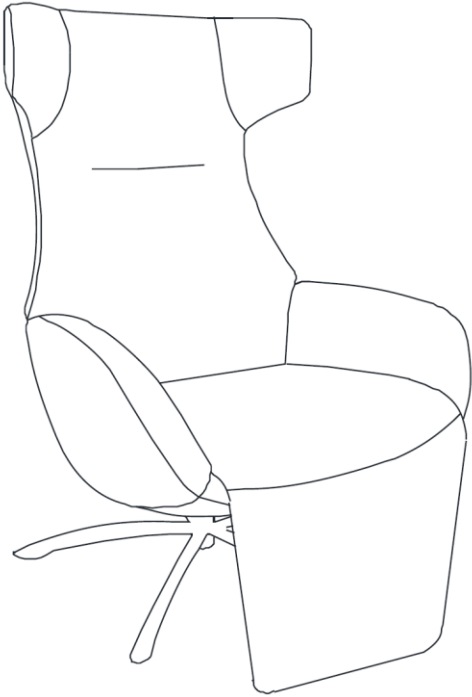

Eira med fothviler

Utførelse/Funksjoner:

- Sving- og glidefunksjon
- Integrert fothviler
- 5-trinns justerbar nakkestøtte
- Trinnløs låsning av sittevinkel
- Trinnløs låsning av fothviler
- Formstøpt kaldskum i sete- og ryggpute

Sokkel F5: krom / børstet / sort matt

Sokkel F7: børstet / sort matt