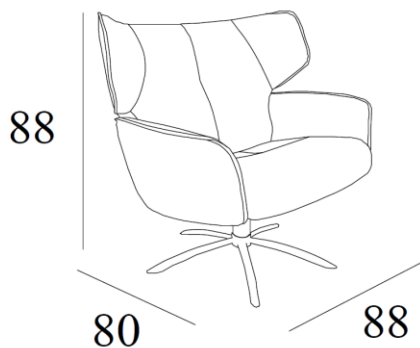

# Nordkapp loungestol

**F5****F7**

## Utførelse/Funksjoner:

- Sving- og glidefunksjon

Sokkel F5: krom / børstet / sort matt  
+ 3 cm høyde mot tillegg

Sokkel F7: krom / sort matt

Sokkel F9: sort matt