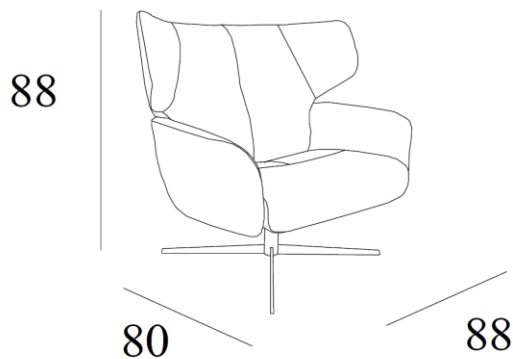

# Nordkapp loungestol

**F5****F7**

## Utførelse/Funksjoner:

- Sving- og glidefunksjon

Sokkel F5: krom / børstet / sort matt  
+ 3 cm høyde mot tillegg

Sokkel F7: krom / sort matt

Sokkel F9: sort matt