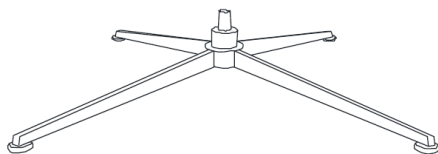

# Nordkapp loungestol

**F5****F7**

## Utførelse/Funksjoner:

- Sving- og glidefunksjon

Sokkel F5: krom / børstet / sort matt  
+ 3 cm høyde mot tillegg

Sokkel F7: krom / sort matt

Sokkel F9: sort matt