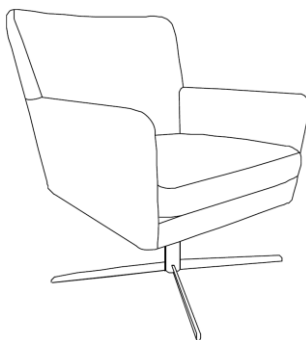

# Fjørå

Ben U: børstet, sort matt stål

Ben M: lakkert, hvitoljet,  
lys grå, mocca, sort eik

Sokkel F7: børstet, sort matt stål  
*Fås med eller uten vippefunksjon*