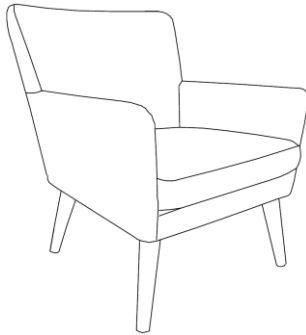

# Fjørå

Ben U: børstet, sort matt stål

Ben M: lakkert, hvitoljet,  
lys grå, mocca, sort eik

Sokkel F7: børstet, sort matt stål  
*Fås med eller uten vippefunksjon*