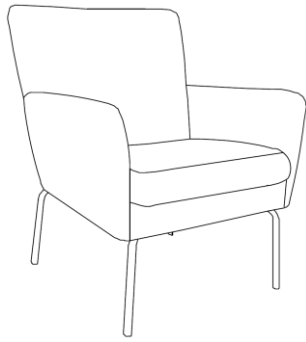

# Fjørå

Ben U: børstet, sort matt stål

Ben M: lakkert, hvitoljet,  
lys grå, mocca, sort eik

Sokkel F7: børstet, sort matt stål  
*Fås med eller uten vippefunksjon*