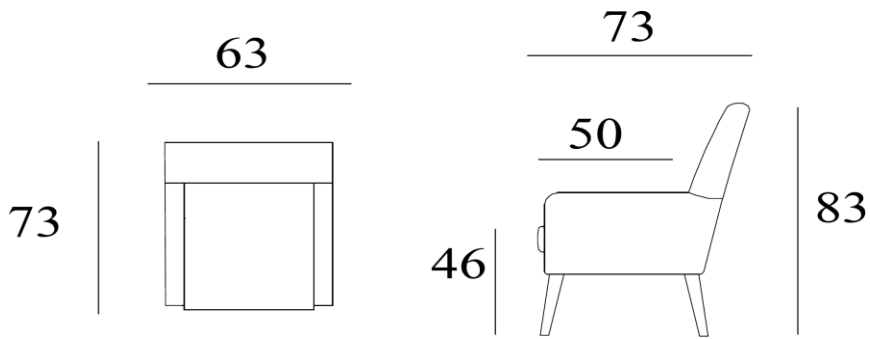

# Fjørå

Ben U: børstet, sort matt stål

Ben M: lakkert, hvitoljet,  
lys grå, mocca, sort eik

Sokkel F7: børstet, sort matt stål  
*Fås med eller uten vippefunksjon*