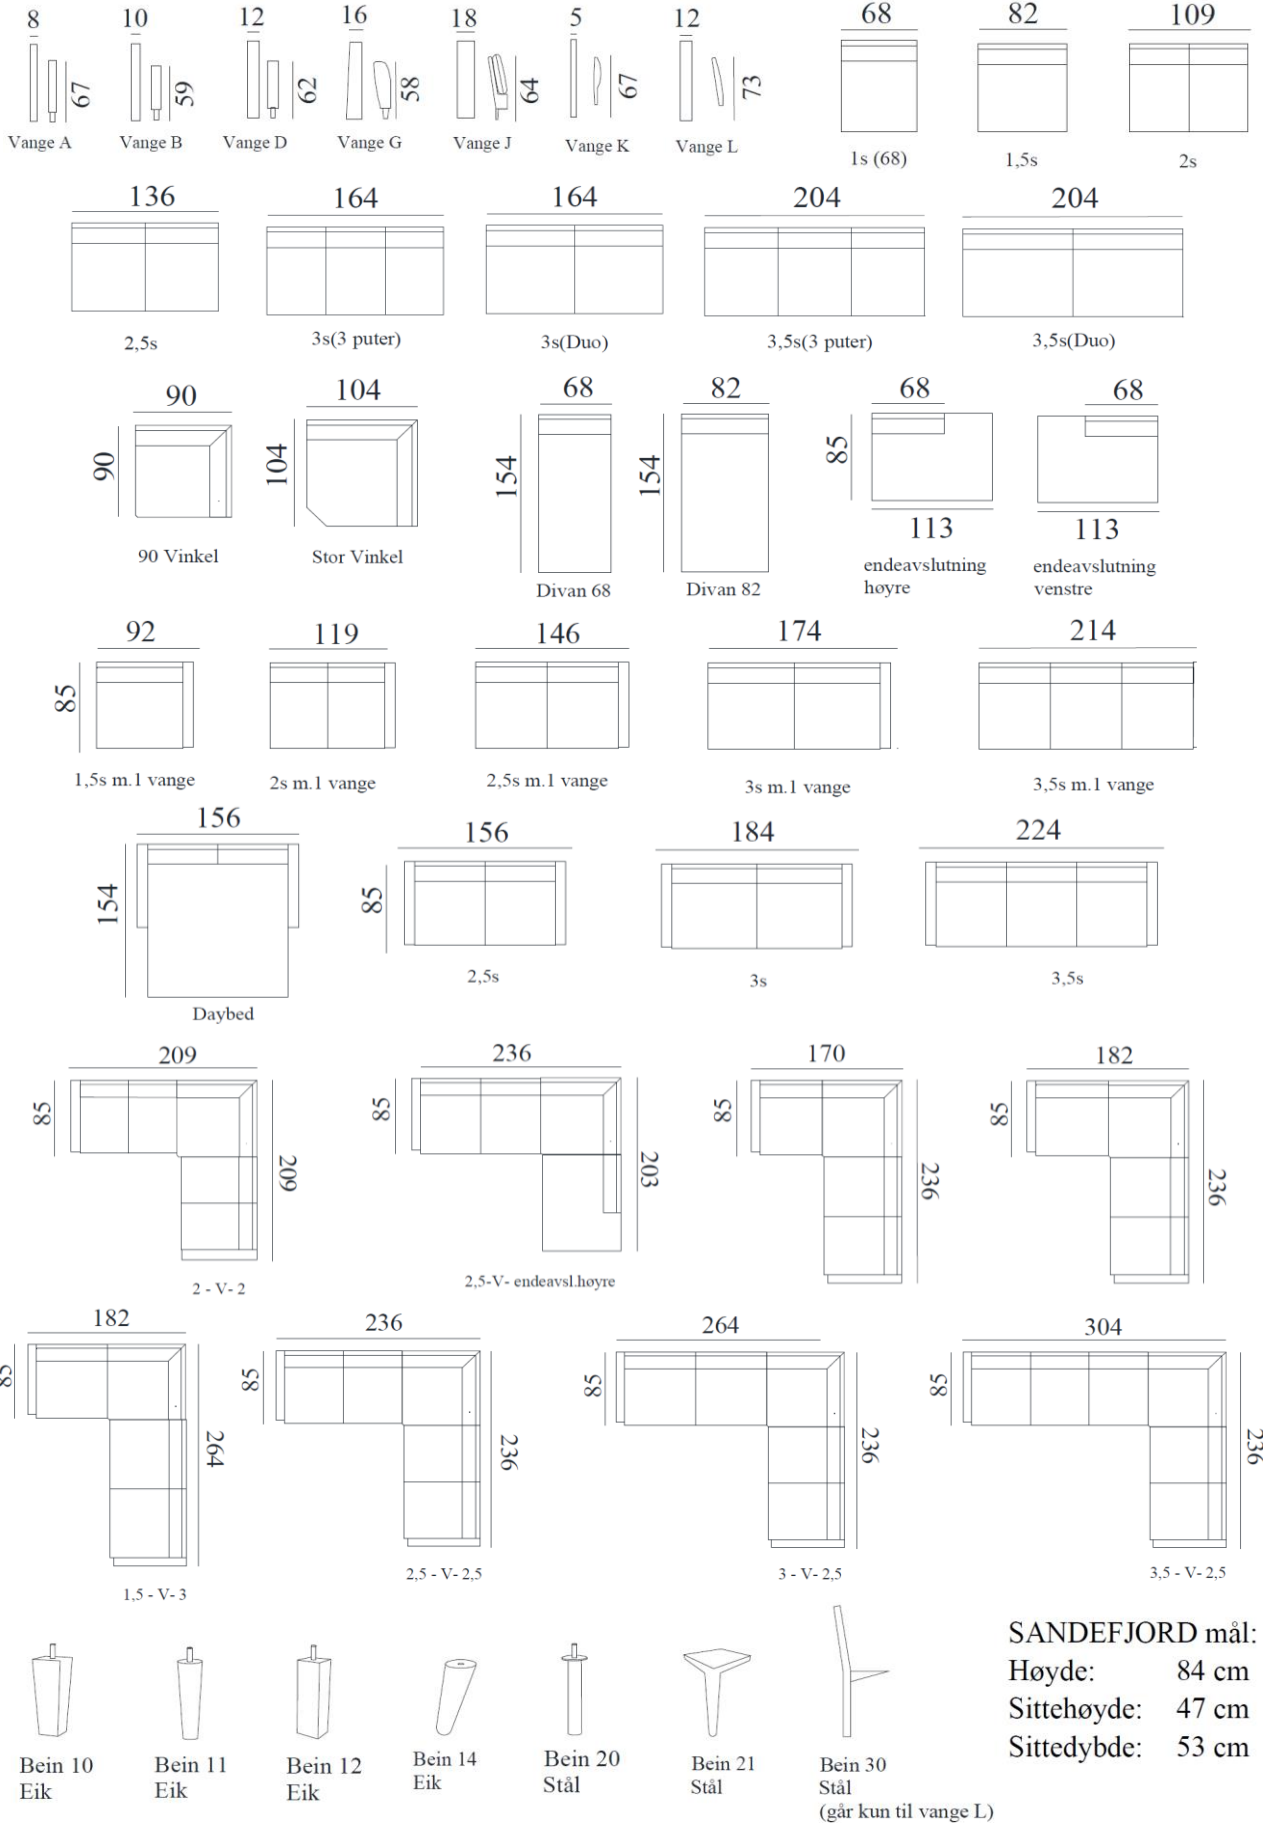

# Sandefjord modulsystem

**SANDEFJORD mål:**  
 Høyde: 84 cm  
 Sitte høyde: 47 cm  
 Sittedybde: 53 cm

Alle sofabein har høyde 17cm.

# Sandefjord modulsystem

Vange A

Vange B

Vange D

Vange G

Vange J

Vange K

Vange L

## Utførelse/funksjoner:

Vendbare rygg- og seteputer.

Seteputer formstøpt.

Leveres med fast eller soft ryggputer,  
og standard eller dype seter.

1 stk pyntepute pr.vange

(Ikke pynteputer til 1 s.)

## Bein 10, 11, 12 og 14:

Hvitoljet, lakkert eik, lys grå, mocca, sort

**Bein 20:** Sort matt

**Bein 21:** Børstet/Sort matt

**Bein 30:** Sort matt (vange L)