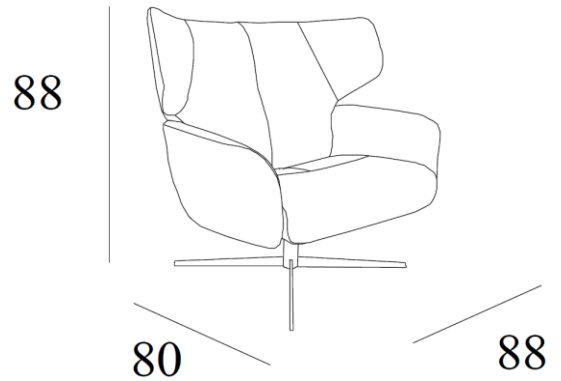

Nordkapp loungestol

Sokkel F5: krom / børstet / sort matt
+ 3 cm høyde mot tillegg

Sokkel F7: børstet / sort matt

Utførelse/Funksjoner

- Sving- og glidefunksjon
- Formstøpt kaldskum i sete- og ryggepute