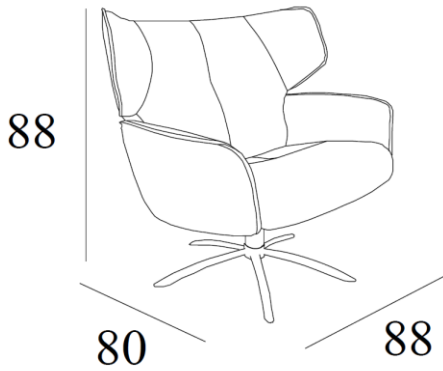

Nordkapp loungestol

Sokkel F5: krom / børstet / sort matt
+ 3 cm høyde mot tillegg

Sokkel F7: børstet / sort matt

Utførelse/Funksjoner

- Sving- og glidefunksjon
- Formstøpt kaldskum i sete- og ryggepute