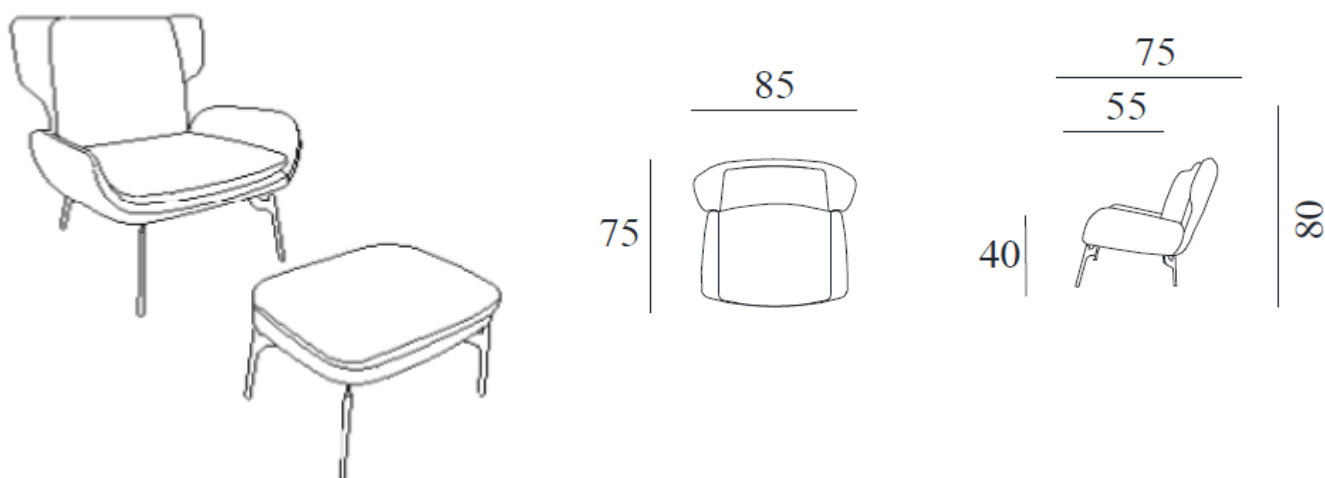

Kvitegga loungestol

Utførelse/Funksjoner:

- Fås med skammel i samme valg

Ben 14: Eik i lakket / hvitoljet / lys grå /
mocca / sort

Ben 40: sort matt

Sokkel F7: børstet / sort matt