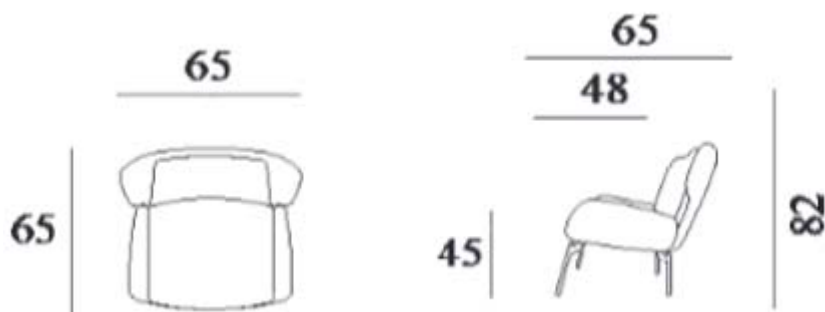

Kvitegga suppleringsstol

Ben 14: Eik i lakket / hvitoljet / lys grå /
mocca / sort

Ben 40: sort matt

Sokkel F7: børstet / sort matt